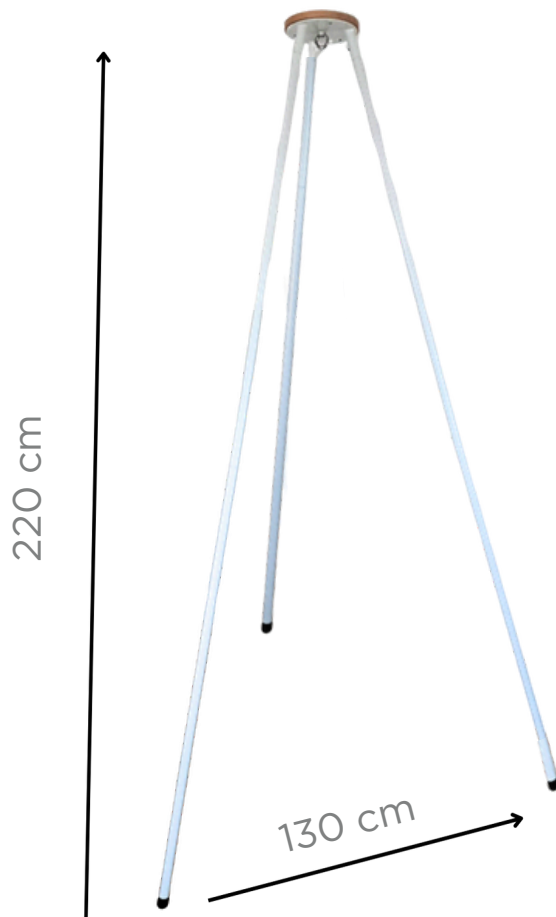

Váš Hojdavak tým

ÚČEL POUŽITÍ

- Stojan slouží pro zavěšení kolébky Baby
- Z důvodu stability lze stojan používat pouze pro vertikální houpání, tedy směrem dolů nebo pro mírné houpání do stran.
- Lze využívat v interiéru.
- **Maximální nosnost stojanu je 20 kg.**

SPECIFIKACE STOJANU

MATERIÁL: lakovaná ocel

ROZMĚRY: výška 230 cm, základna 130 x 130 x 130 cm

OBSAH BALENÍ

- 6x kovová tyč
- 1x horní kulatý díl s integrovaným okem
- návod k použití

SESTAVENÍ

- Jednotlivé nohy spojte jednoduše díky integrovaným kolíčkům